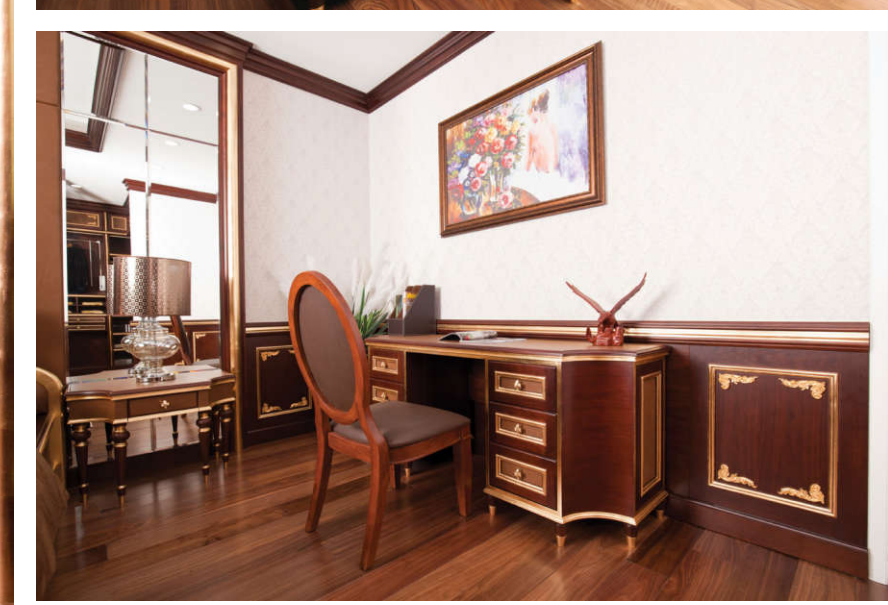

ROSELLA

KHOÁC LÊN MÌNH MÀU NÀU LỊCH LẼM VÀ NHỮNG ĐƯỜNG CHẠM KHẮC TINH TẾ, ROSELLA XỨNG ĐÁNG LÀ PHÒNG NGỦ HẠNG SANG BẬC NHẤT. VỚI KHÔNG GIAN RỘNG THOÁNG VÀ ĐẦY ĐÚ TẬN NGHỈ LÀ CHỖN RIÊNG TƯ CHO NHIỀU CẢM HỨNG.