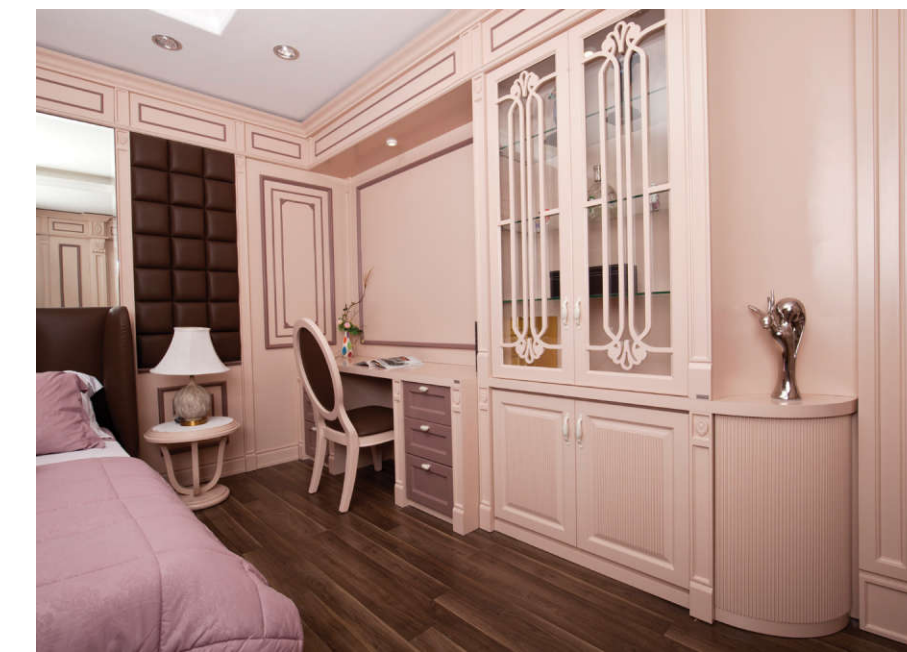

VINUSTA

VỚI GAM MÀU QUYẾN RŨ VÀ NHỮNG ĐƯỜNG CONG NHẸ NHÀNG,
BỘ SƯU TẬP DÀNH CHO KHÁCH HÀNG YÊU SỰ LÃNG MẠN, ẤM CƯỜNG.